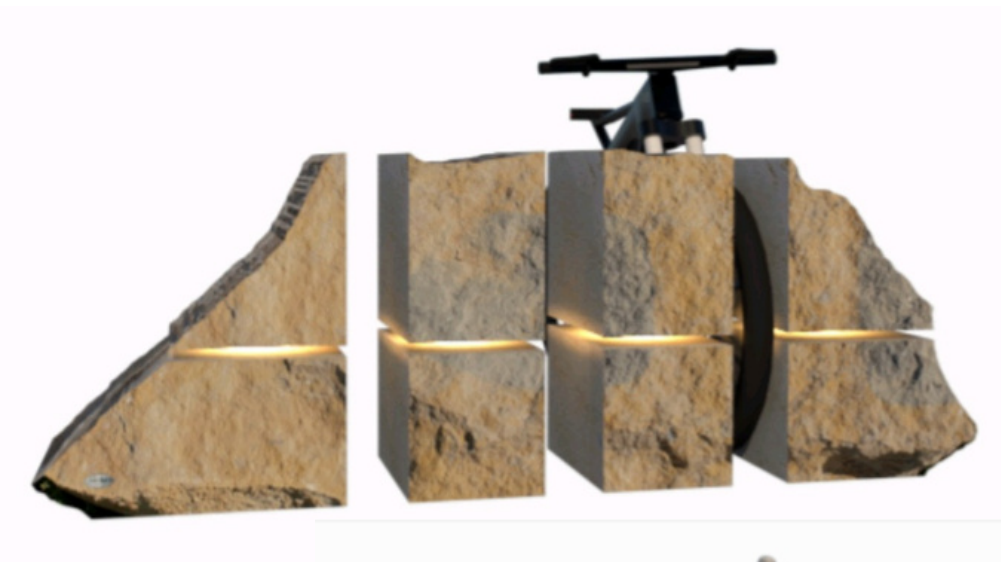

Siempre estamos abiertos a nuevos retos.

Escalera
semi flotante con
losas de caras
naturales y ducha
de piedra
integrada.
Iluminación
también integrada
en la piedra.

Aparca bicis de piezas naturales con luz a 360°
Presentado con distintas opciones de piedra.