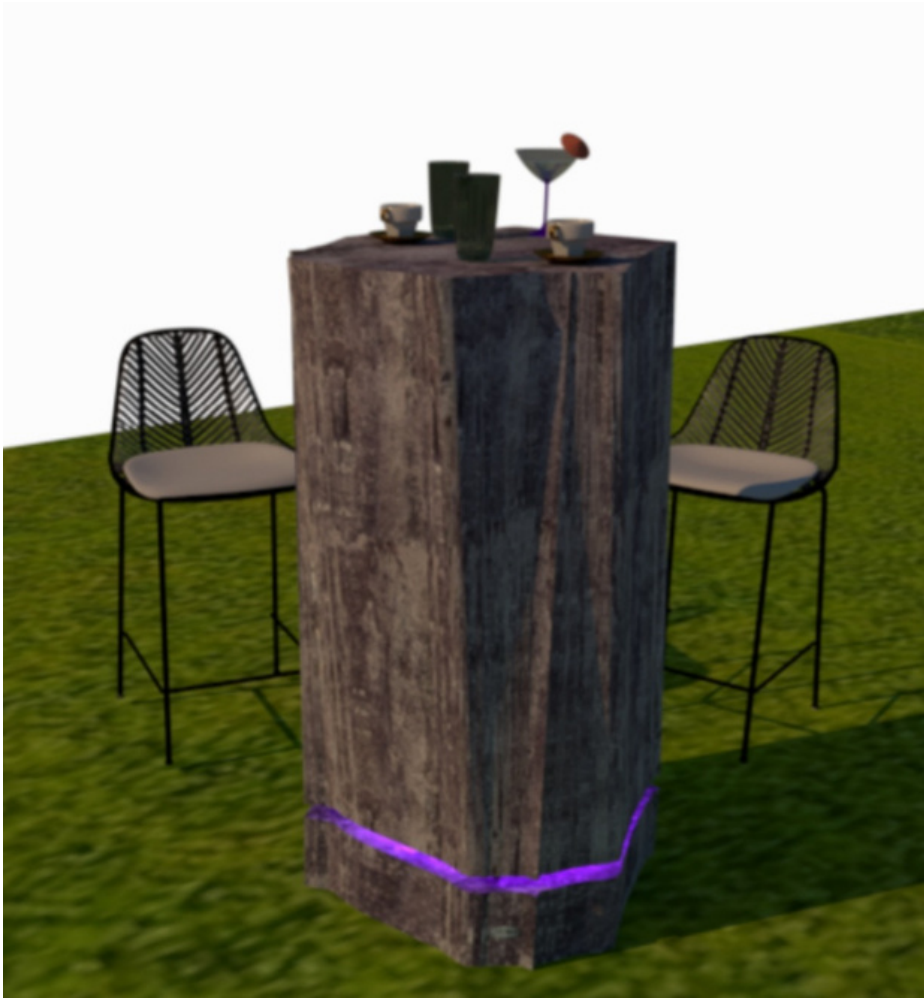

Siempre estamos abiertos a nuevos retos.

Escalera
semi flotante con
losas de caras
naturales y ducha
de piedra
integrada.
Iluminación
también integrada
en la piedra.

Aparca bicis de piezas naturales con luz a 360°
Presentado con distintas opciones de piedra.

Mesa de cóctel, de columna de andesita, con luz y sonido 360°

“El Caracol” Cuadro con iluminación integrada

La idea principal de SerArt es trabajar y colaborar con profesionales paisajistas, arquitectos, decoradores, profesionales de la iluminación, urbanistas, ingenieros y otros para unir esfuerzos e ideas para crear proyectos singulares y exclusivos, tanto en espacios públicos como privados.