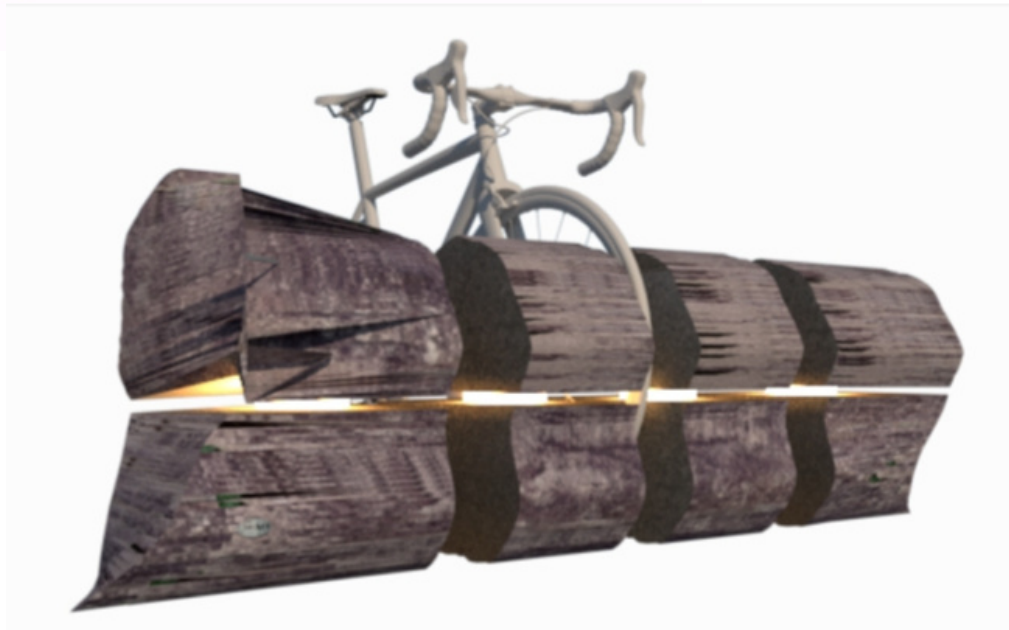

Siempre estamos abiertos a nuevos retos.

Escalera
semi flotante con
losas de caras
naturales y ducha
de piedra
integrada.
Iluminación
también integrada
en la piedra.

Aparca bicis de piezas naturales con luz a 360°
Presentado con distintas opciones de piedra.